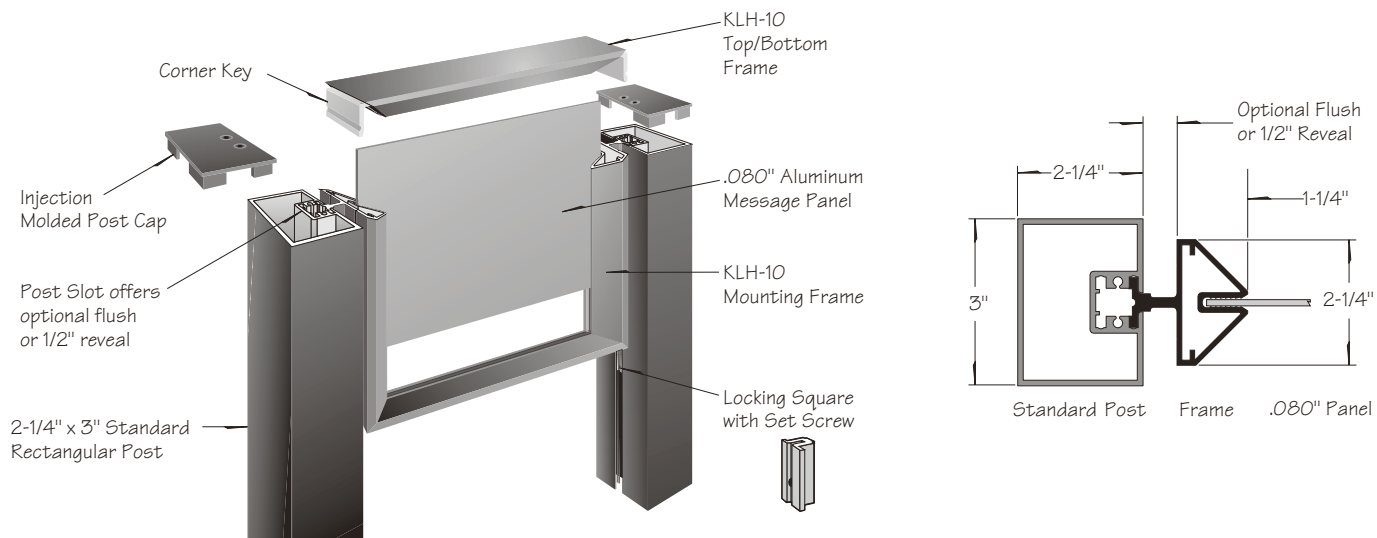

# KLH-10

technical information

**KROY**<sup>®</sup> Sign Systems, LLC

7575 E. Redfield Rd., Ste. 113 • Scottsdale, AZ 85260 • (p) 800-950-5769 • (f) 800-916-3212 • (e) signs@kroy.com