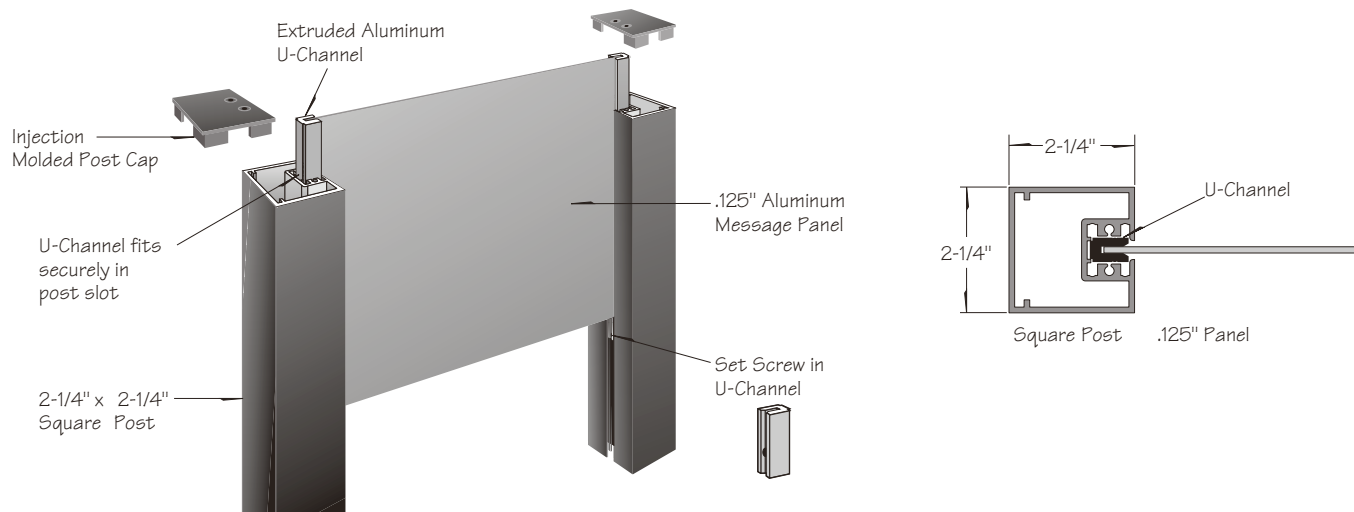

KLH-20

technical information

KROY[®] Sign Systems, LLC

7575 E. Redfield Rd., Ste. 113 • Scottsdale, AZ 85260 • (p) 800-950-5769 • (f) 800-916-3212 • (e) signs@kroy.com