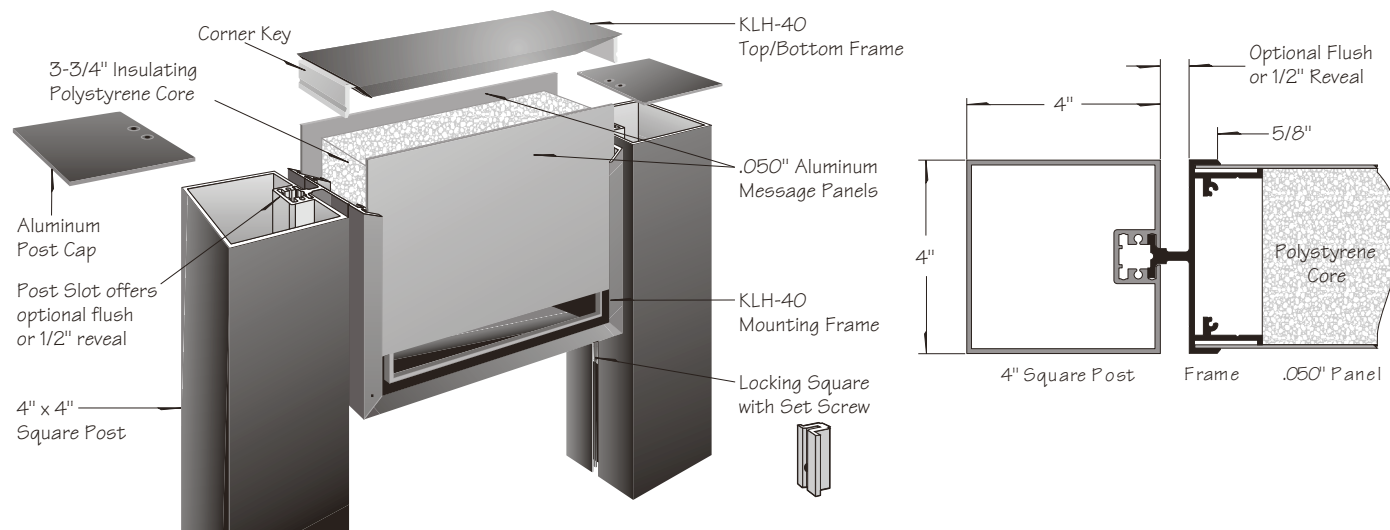

KLH-40

technical information

KROY[®] Sign Systems, LLC

7575 E. Redfield Rd., Ste. 113 • Scottsdale, AZ 85260 • (p) 800-950-5769 • (f) 800-916-3212 • (e) signs@kroy.com